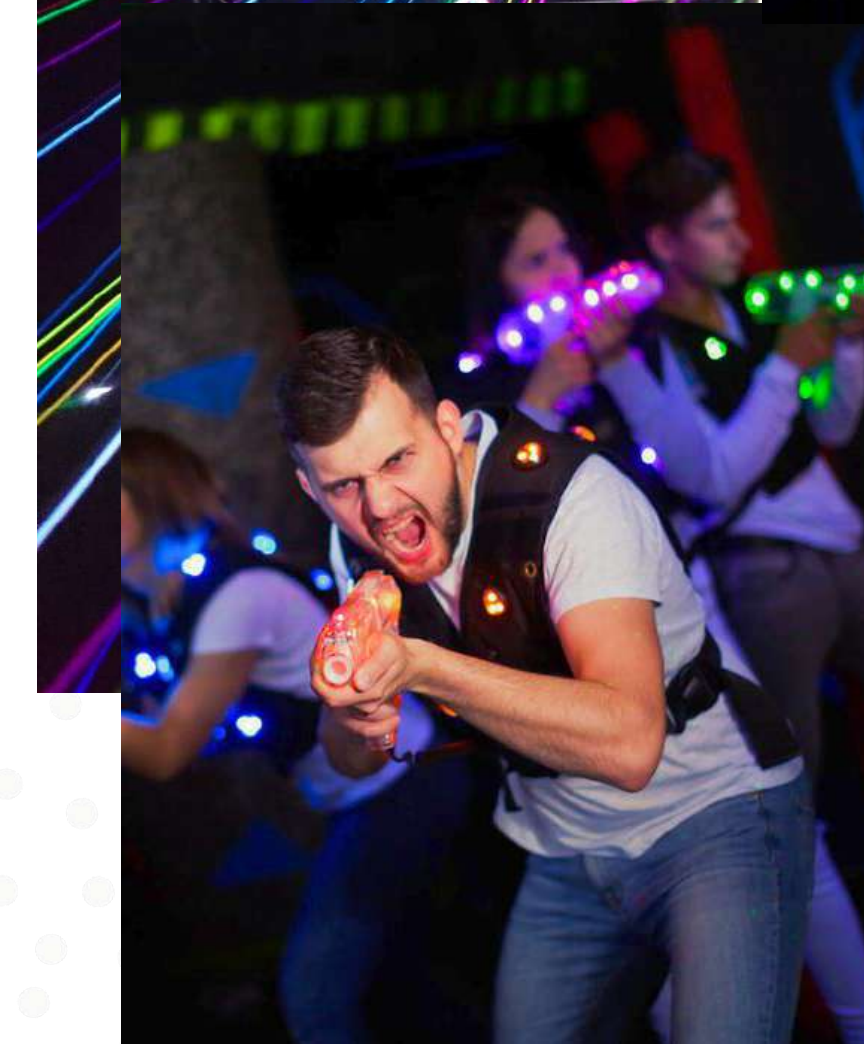

Lieu : intérieur ou en extérieur

Nombre participants: 20 à 200

Durée : 1-2 HEURES

LASERLAND 2.2

MINDSET : SOLIDARITÉ / COOPÉRATION / INTERACTIF
Laserland 2.2 :

La nouvelle technologie de Laserland 2.2 vous permet de réaliser des parties de Laser Game où vous le souhaitez.

Des parties de 5 à 30 minutes, tout est paramétrable. En intérieur ou en extérieur, de jour comme de nuit, notre matériel est performant et adaptable.

Budget : à partir de CHF 70.-/pax