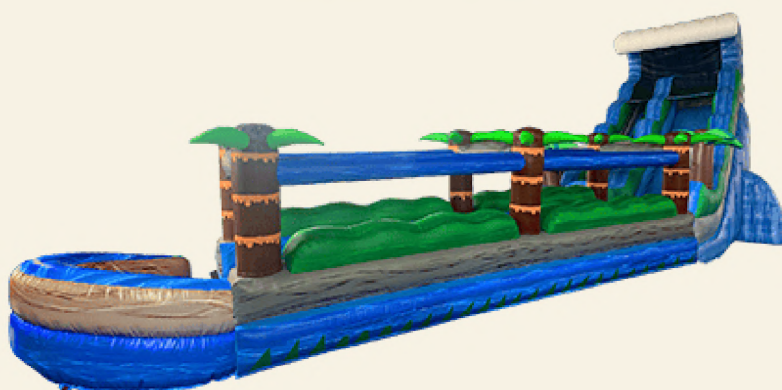

Toboggan Tsunami XL ●

Dimensions : 18,8 x 5,4 x 6,6 m

Tarif : 2990 Chf.

Souffleries : 3

Puissance électrique : 3000 w