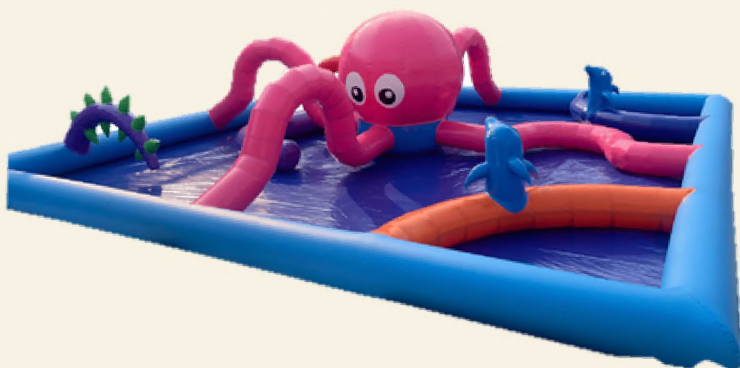

Pataugeoire Pieuvre ●

Dimensions : 10 x 10 x 2m

Tarif : 2290 chf

Poids : 150 kg

Puissance électrique : 250 W