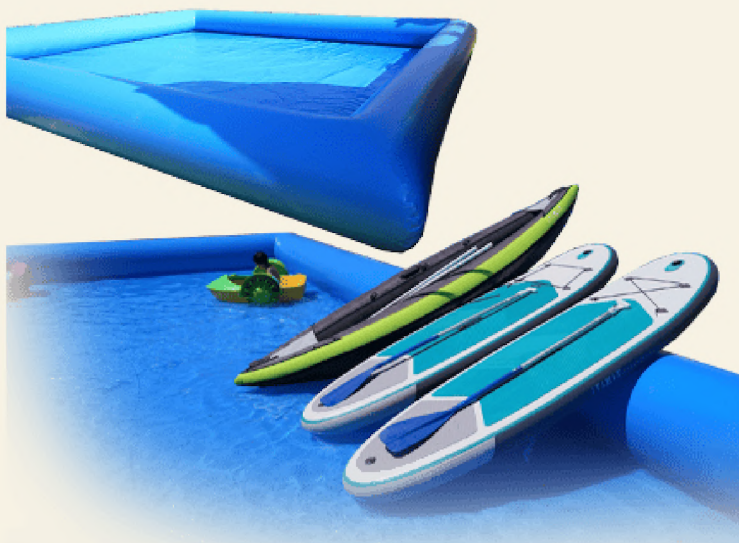

Nos structures pour tous les âges

● *Structure aquatique