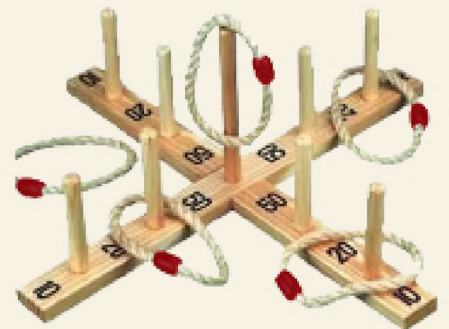

Souffleries : 1

Poids : 60 Kg

Puissance électrique : 1000 W

Nos jeux en bois

Billard japonais

Dimensions : 120 x 41 cm

Tarif : 80 chf

Jeux Grenouille

Dimensions : 42 x 52 cm

Tarif : 80 chf

Bowling de table

Dimensions : 60 x 25 cm

Tarif : 80 chf

Roll Up

Dimensions : 85 x 22 cm

Tarif : 80 chf

Palet Suisse

Dimensions : 101 x 51 cm

Tarif : 80 chf

Lancer d'anneaux

Dimensions : 56 x 56 cm

Tarif : 80 chf

Nos jeux en bois

Platoh ! Zigzag