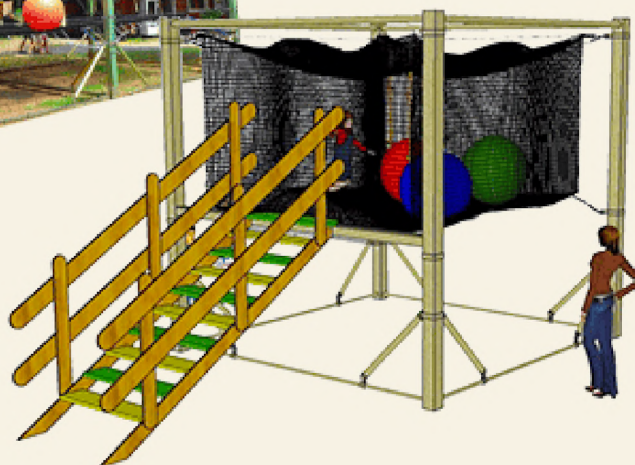

Trampoline

Dimensions : 4 x 6 x 4 m

ou 10 x 4 x 4 m

Tarif : 2900 chf

Tarif : 3900 chf

Poids : 750 Kg- 950 Kg