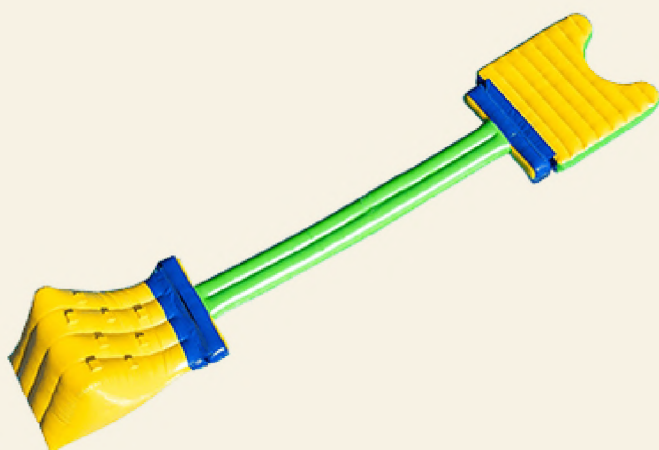

Nos structures pour tous les âges

Arène de Football (personnalisable)

Dimensions : 6 m de diamètre

Tarif : 490 Chf.

Soufflerie : 1

Puissance électrique : 800 w

Poutre Aquatique Infernale ●

Dimensions : 11 x 2 x 1,5 m