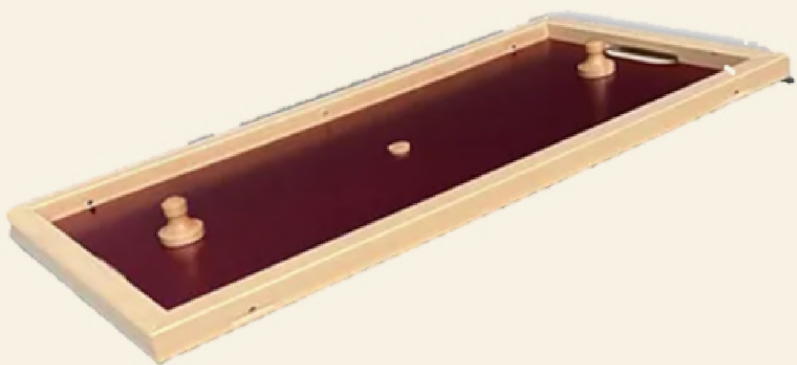

Dimensions : 42 x 52 cm

Tarif : 80 chf

Bowling de table

Dimensions : 60 x 25 cm

Tarif : 80 chf

Roll Up

Dimensions : 85 x 22 cm

Tarif : 80 chf

Palet Suisse

Dimensions : 101 x 51 cm

Tarif : 80 chf

Lancer d'anneaux

Dimensions : 56 x 56 cm

Tarif : 80 chf

Nos jeux en bois

Platoh ! Zigzag

Dimensions: 75 x 39,5 cm

Tarif: 80 chf

Platoh ! Pass' Pass

Dimensions: 75 x 39,5 cm

Tarif: 80 chf

Palet Foot XXL

Dimensions: 129 x 68 cm

Tarif: 100 chf