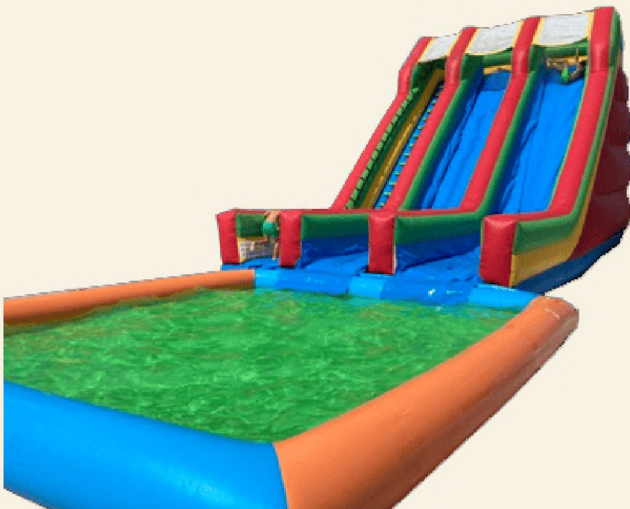

Mega Toboggan ●

Dimensions: 12 x 6 x 8m

Tarif: 2990 chf

Souffleries: 2

Poids: 580Kg

Puissance électrique: 2500 W